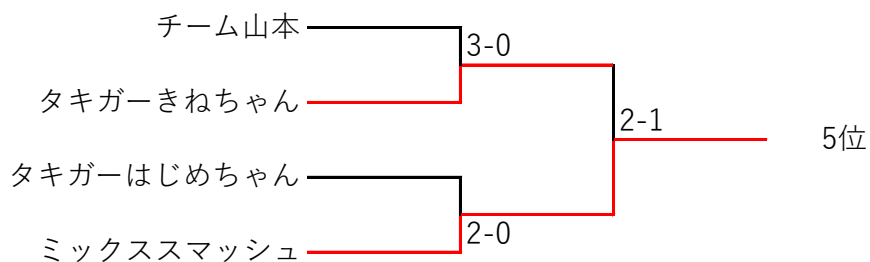

I部 リーグ1位

I部 リーグ2位

I部 リーグ3位

II部 リーグ1位

II部 リーグ2位

II部 リーグ3位