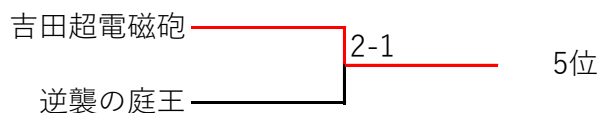

I部 リーグ1位

I部 リーグ2位

I部 リーグ3位

II部 リーグ1位

II部 リーグ2位

II部 リーグ3位