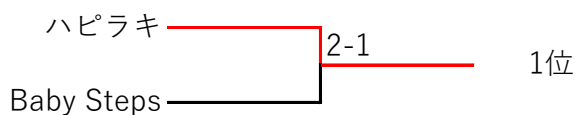

I部 リーグ1位

I部 リーグ2位

I部 リーグ3位

II部 リーグ1位

II部 リーグ2位

II部 リーグ3位